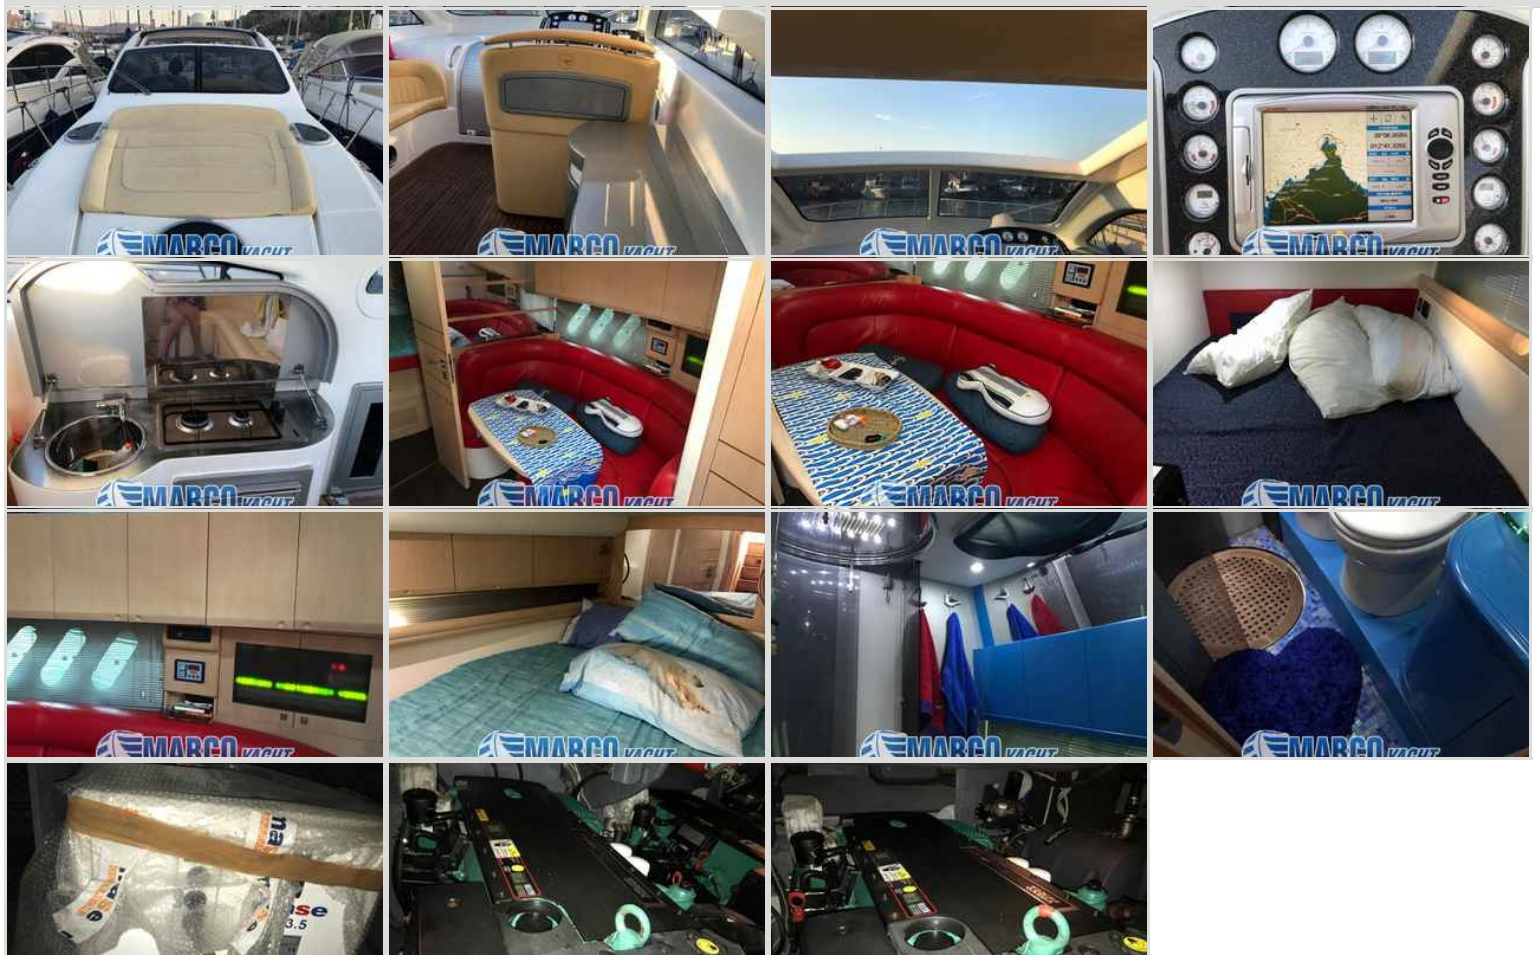

Armamento

Aria condizionata
Cuscineria
Flaps
Frigorifero esterno
Plancia di poppa
Riscaldamento
1 Scaletta
Tavolo nel pozzetto
Tendalino pozzetto

Teli di copertura

Copertura Invernale

Altro

Ancora
Pozzetto in Teak
Passerella Idraulica

Interni

3 cabine - 2 bagni - cucina con microonde e piastra in vetroceramica

Strumentazione

angolo barra - antenna radar - bussola - contamiglia - eco - GPS - pilota automatico - VHF

Note aggiuntive

Ancora - clima reversibile - prese interne 12 V - prese esterne 220 V - telecamera - riscaldamento - WC elettrico marino - antenna satellitare TV - decoder satellitare - digitale terrestre - DVD - stereofrigo est/int - teli copri finestra - wrapping cambio colore da rosso a bianco a maggio 2018

I suddetti particolari sono ritenuti corretti ma non garantiti

Fotografie Airon Marine 4300 sport