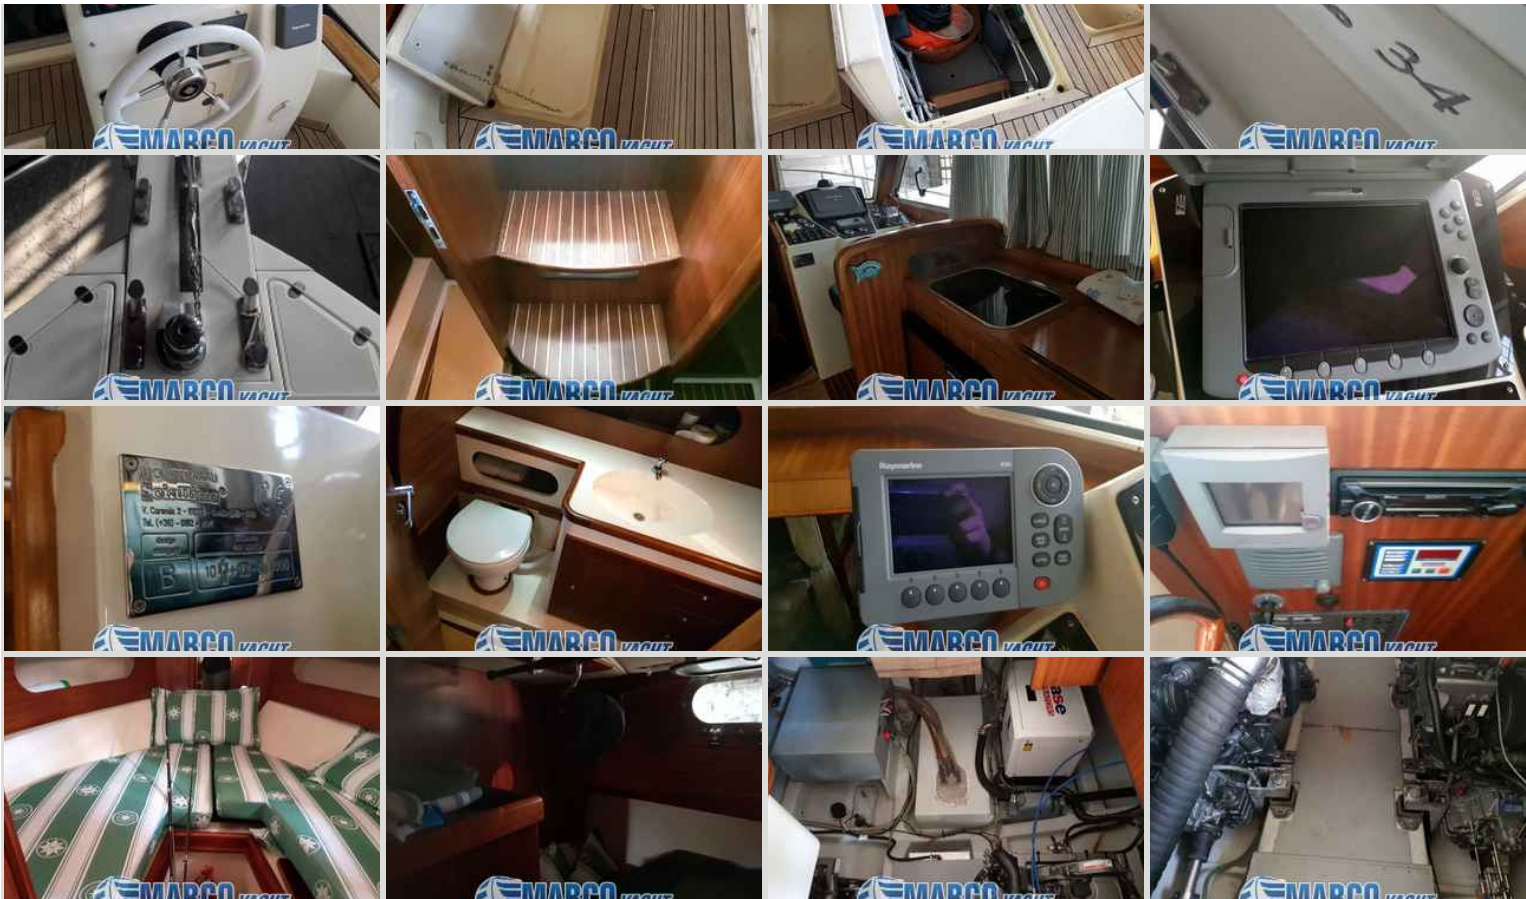

Ancora

Pozzetto in Teak

Interni

Disposizione interna :

- Cabina matrimoniale a prua con letto matrimoniale ad isola
- Letto a castello su misura a sinistra
- Dinette con divaneria in simil pelle blu e tavolino telescopico abbattibile trasformabile
- Bagno con doccia c/f interna con Wc elettrico e bidet
- Cucina con lavello maggiorato con piano cottura, piano di lavoro, frigo
- Doppia postazione di comando (interna ed esterna) completa

Strumentazione

Strumentazione completa raymarine:

- Bussola,
- n° 2 Plotter Raymarine E120 con Cartografia
- N° 2 Ecoscandaglio
- Gps,
- Radar
- Pilota Automatico
- Comando pilota automatico
- VHF
- Stazione del vento,
- Contacatena

Note aggiuntive

I suddetti particolari sono ritenuti corretti ma non garantiti

Fotografie Sciallino 34 fisherman

Sciallino 34 fisherman